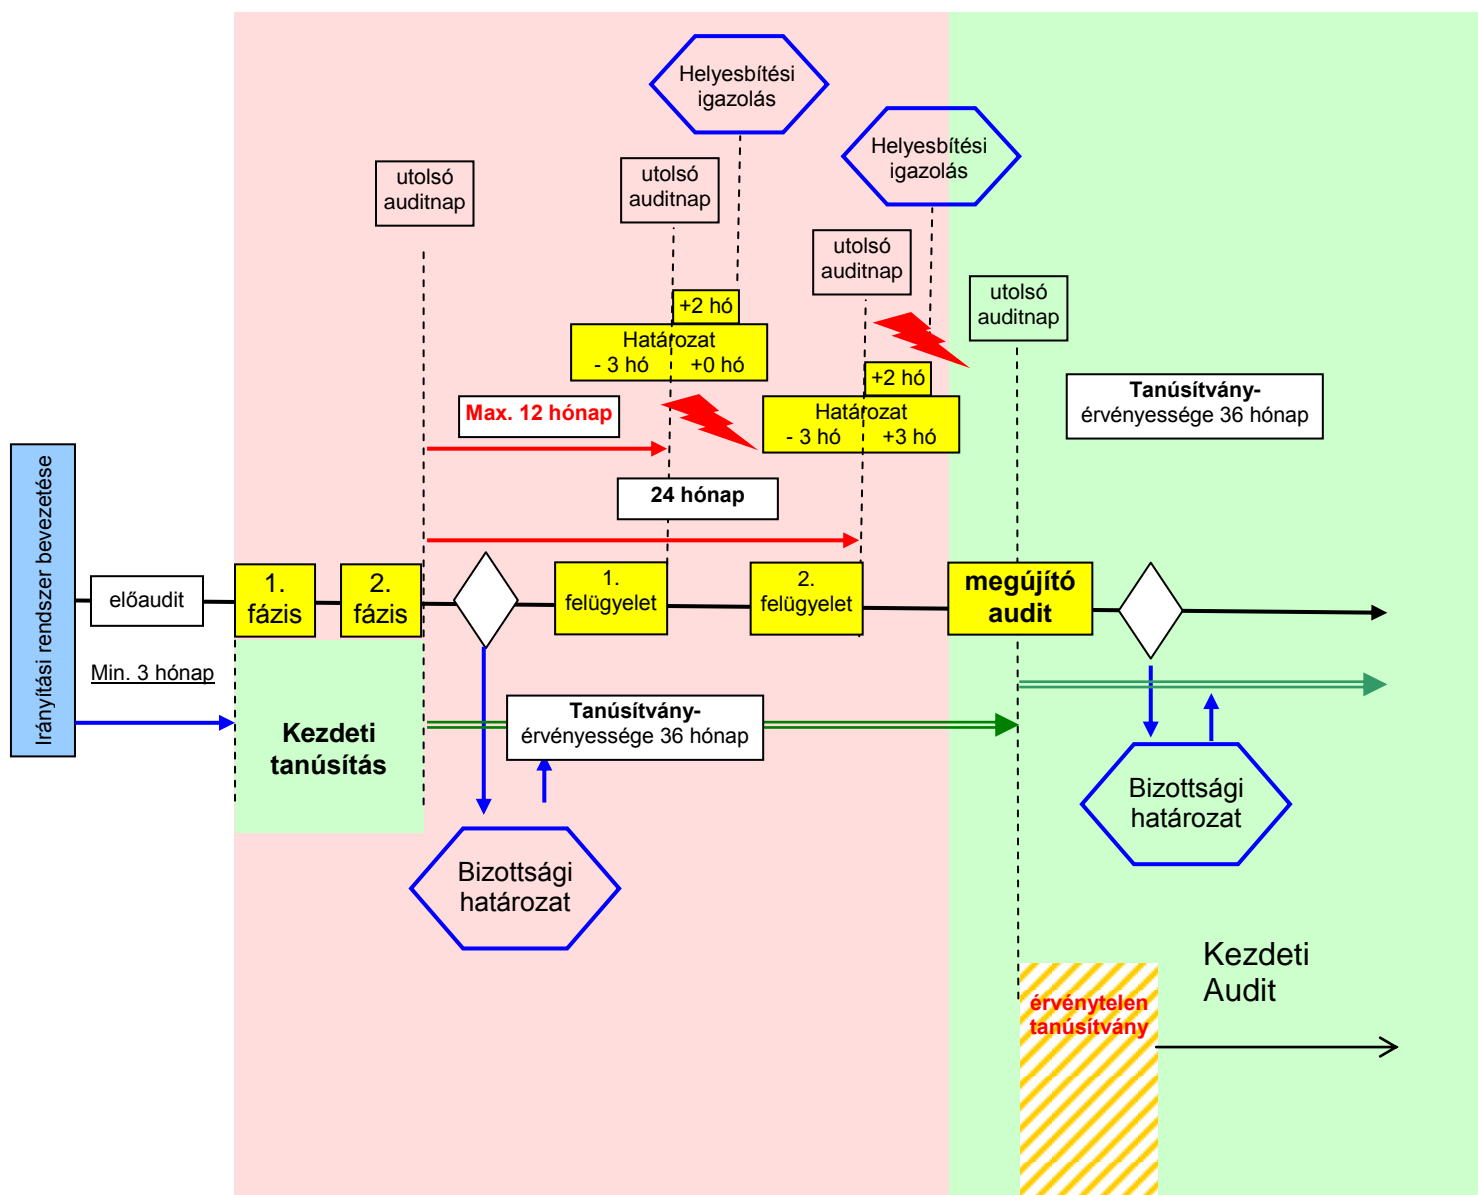

Tanúsítási folyamat határidői

Tanúsítási eljárás felfüggesztése max. +3 hónap, majd tanúsítvány visszavonása